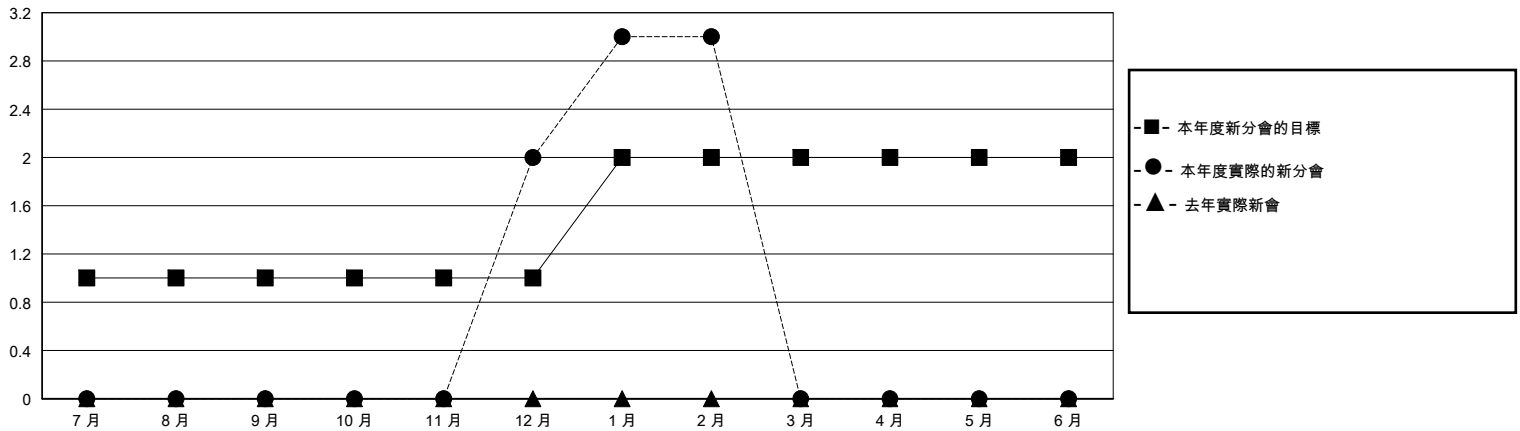

MONTHLY MEMBERSHIP PROGRESS REPORT

District 300B 2

Results as of: 2/29/2024

GMT:

地點 REP OF CHINA

GMT憲章區

分會			
成果 2023-2024			
季	新分會目標	新會	會員流失的分會
7月/8月/9月	1	0	0
10月/11月/12月	0	2	0
1月/2月/3月	1	1	0
4月/5月/6月	0	0	0

位會員@每位須繳			
成果 2023-2024			
季	會員淨增長目標	實際會員增長數	實際退會會員 (包括轉會)
7月/8月/9月	110	235	58
10月/11月/12月	65	192	110
1月/2月/3月	100	91	15
4月/5月/6月	55	0	0

目標與實際新會累積

目標和實際會員累積

已取消的分會: 0	54 CLUBS OF 66 增添1位或以上的新會員	性別分佈 男 1,764 (69.50%) 女 774 (30.50%)
放棄的會員 過世 3 分會已取消 0 其他 180 總計 183	點擊這裡取得彙計會員數據	總計家庭單位會員數 39 支付減半會費的家庭會員 20