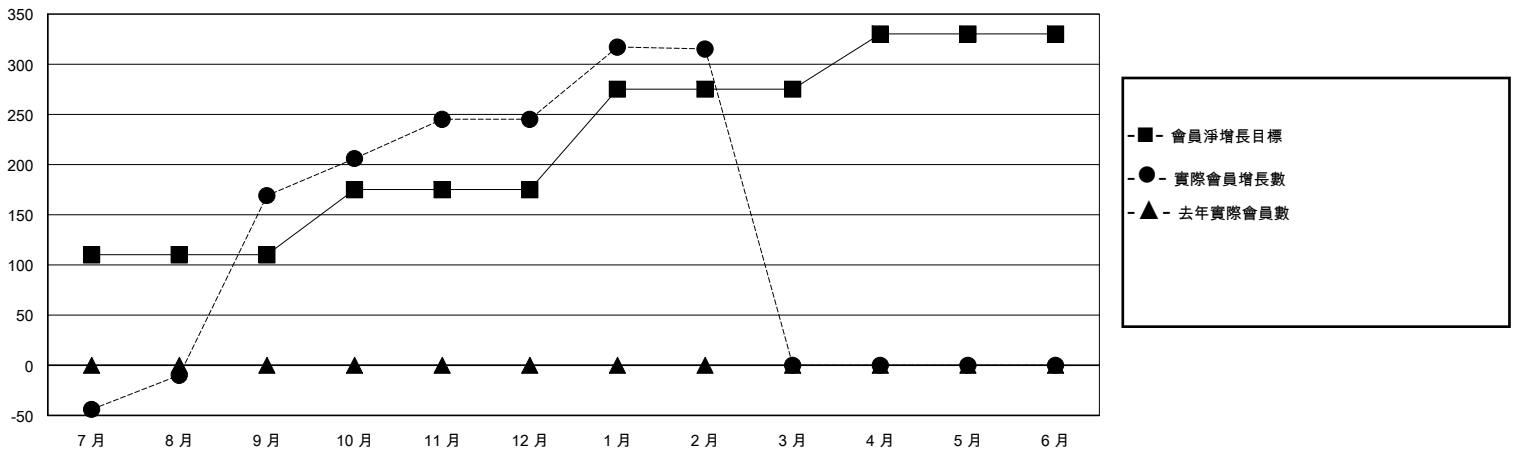

MONTHLY MEMBERSHIP PROGRESS REPORT

District 300B 2

Results as of: 2/29/2024

GMT:

地點 REP OF CHINA

GMT憲章區

分會			
成果 2023-2024			
季	新分會目標	新會	會員流失的分會
7月/8月/9月	1	0	0
10月/11月/12月	0	2	0
1月/2月/3月	1	1	0
4月/5月/6月	0	0	0

位會員@每位須繳			
成果 2023-2024			
季	會員淨增長目標	實際會員增長數	實際退會會員 (包括轉會)
7月/8月/9月	110	235	58
10月/11月/12月	65	192	110
1月/2月/3月	100	91	15
4月/5月/6月	55	0	0

目標與實際新會累積

目標和實際會員累積

已取消的分會: 0	54 CLUBS OF 66 增添1位或以上的新會員	性別分佈 男 1,764 (69.50%) 女 774 (30.50%)
放棄的會員 過世 3 分會已取消 0 其他 180 總計 183	點擊這裡取得彙計會員數據	總計家庭單位會員數 39 支付減半會費的家庭會員 20